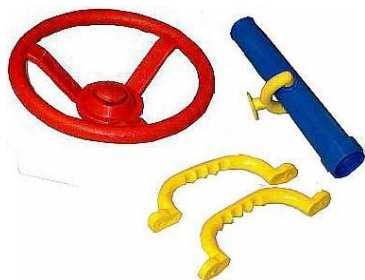

Dubbele schommel met aanbouw

Deze is gemaakt van 5 st. geïmpregneerde ronde palen van 3 meter lang (diam. 10 cm) welke zijn gekoppeld met 2 swingcorners.

(kleur = rood of groen)

De 5 stuks schommel-bevestigingspunten zijn gemaakt d.m.v. beugelhaken met nylon lagere met daaraan een karabijnhaak zodat het verwisselen van accessoires eenvoudig is.

De prijs (excl. accessoires) bedraagt €139,-

Enkele schommel €125,-

Tegen meerprijs leverbaar

- 4 stuks deugdelijk stalen grondankers €16,-
- Houten schommelplank €10,50 / stuk
- Kunststof schommelplank €14,- / stuk
- Luxe peuterschommel €29,-
- Klimtouw €12,50
- Kunststof schotelschommel €16,30
- Schommelschuitje €85,-
- Schommelzit met rugsteun 48,40
- Rubberschommelplank €32,-
- Kunststof lintschommel €21,50

Pals® Speeltoestellen

Zevenbergen tel. 0168 320487 / 06 18353672

Duikelrekken

Enkel duikelrek €75,-

2 palen met gegalvaniseerde duikelstang. stanghoogte 100

Dubbel duikelrek €110,-

3 palen met 2 gegalvaniseerde l stangen. hoogte 100 & 120

3 delig duikelrek €145,-

4 palen m 3 gegalvaniseerde stangen. hoogte 80, 100, 120

Speeltoestel accessoires

- Stuurkje rood, geel of blauw € 18,-
- Kijker geel, groen of blauw €18,-
- Handgrepen set geel of rood €8,50
- Klimgreep klein incl. schroef €3,50
- Klimgreep groot incl. schroef €4,50