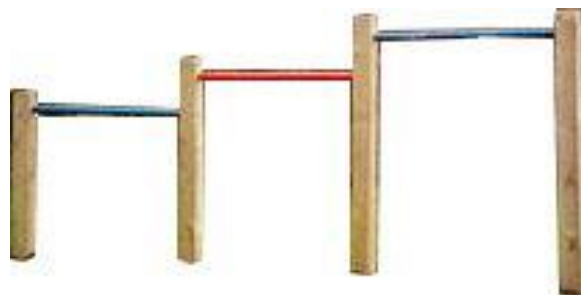

Dubbele schommel met aanbouw

Deze is gemaakt van 5 st. geïmpregneerde ronde palen van 3 meter lang (diam. 10 cm) welke zijn gekoppeld met 2 swingcorners.

(kleur = rood of groen)

De 5 stuks schommel-bevestigingspunten zijn gemaakt d.m.v. beugelhaken met nylon lagere met daaraan een karabijnhaak zodat het verwisselen van accessoires eenvoudig is.

Pals® Speeltoestellen

Zevenbergen tel. 0168 320487 / 06 18353672

Duikelrekken

Enkel duikelrek €75,-

2 palen met gegalvaniseerde duikelstang. stanghoogte 100

Dubbel duikelrek €110,-

3 palen met 2 gegalvaniseerde l stangen. hoogte 100 & 120

3 delig duikelrek €145,-

4 palen m 3 gegalvaniseerde stangen. hoogte 80, 100, 120

Speeltoestel accessoires

- Stuurkje rood, geel of blauw € 18,-
- Kijker geel, groen of blauw €18,-
- Handgrepen set geel of rood €8,50
- Klimgreep klein incl. schroef €3,50
- Klimgreep groot incl. schroef €4,50

Topswing

Geheel nieuw in ons assortiment is de topswing

Deze is gemaakt van hoogwaardig RVS

Geschikt voor personen tot 100 kg

Ook mogelijke opties voor de topswing zijn:

- alle schommel accessoires
- gebruik als parasolvoet
- gebruik als bevestiging voor uw hangtafel enz.