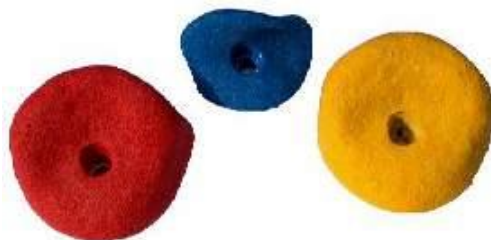

Dubbele schommel met aanbouw

Deze is gemaakt van 5 st. geïmpregneerde ronde palen van 3 meter lang (diam. 10 cm) welke zijn gekoppeld met 2 swingcorners.

(kleur = rood of groen)

De 5 stuks schommel-bevestigingspunten zijn gemaakt d.m.v. beugelhaken met nylon lagere met daaraan een karabijnhaak zodat het verwisselen van accessoires eenvoudig is.

Pals® Speeltoestellen

Zevenbergen tel. 0168 320487 / 06 18353672

Duikelrekken

Enkel duikelrek €75,-

2 palen met gegalvaniseerde duikelstang. stanghoogte 100

Dubbel duikelrek €110,-

3 palen met 2 gegalvaniseerde l stangen. hoogte 100 & 120

3 delig duikelrek €145,-

4 palen m 3 gegalvaniseerde stangen. hoogte 80, 100, 120

Speeltoestel accessoires

- Stuurkje rood, geel of blauw € 18,-
- Kijker geel, groen of blauw €18,-
- Handgrepen set geel of rood €8,50
- Klimgreep klein incl. schroef €3,50
- Klimgreep groot incl. schroef €4,50