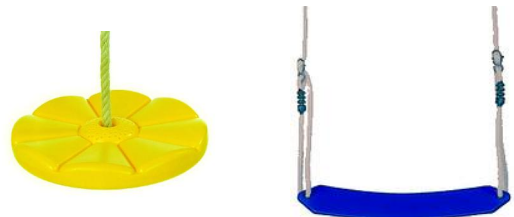

Zevenbergen telf. 0168 320487 / 06 18353672

Speeltoestel John (klimwand of glijbaan)

Dit zeer solide speeltoestel bestaat uit een trap met veilige vlakke treden, een schommelaanbouw met 2 schommelposities en de ruimte voor een klimtouw. Het wordt geleverd met een lange kunststof glijbaan van 3 meter lang (kleur = groen, geel of blauw)
Wordt geleverd excl. schommel accessoires
Benodigde opstellingsruimte = 5,50 x 5,50 meter

Opties:

- klimwand incl. touw i.p.v. de glijbaan.
- Afdekdoppen voor schroefgaten €18,-
- Trapleuning €30,-

AANBIEDING PRIJS €675,-

Tip:

De schommelaanbouw John kan ook bevestigd worden aan het speelhuis met picknickset meerprijs €350,-

Dubbele schommel met aanbouw

Deze is gemaakt van 5 st. geïmpregneerde ronde palen van 3 meter lang (diam. 10 cm) welke zijn gekoppeld met 2 swingcorners.

(kleur = rood of groen)

De 5 stuks schommel-bevestigingspunten zijn gemaakt d.m.v. beugelhaken met nylon lagere met daaraan een karabijnhaak zodat het verwisselen van accessoires eenvoudig is.

De prijs (excl. accessoires) bedraagt €139,-

Enkele schommel €125,-

Tegen meerprijs leverbaar

- 4 stuks deugdelijk stalen grondankers €16,-
- Houten schommelplank €10,50 / stuk
- Kunststof schommelplank €14,- / stuk
- Luxe peuterschommel €29,-
- Klimtouw €12,50
- Kunststof schotelschommel €16,30
- Schommelschuitje €85,-
- Schommelzit met rugsteun 48,40
- Rubberschommelplank €32,-
- Kunststof lintschommel €21,50