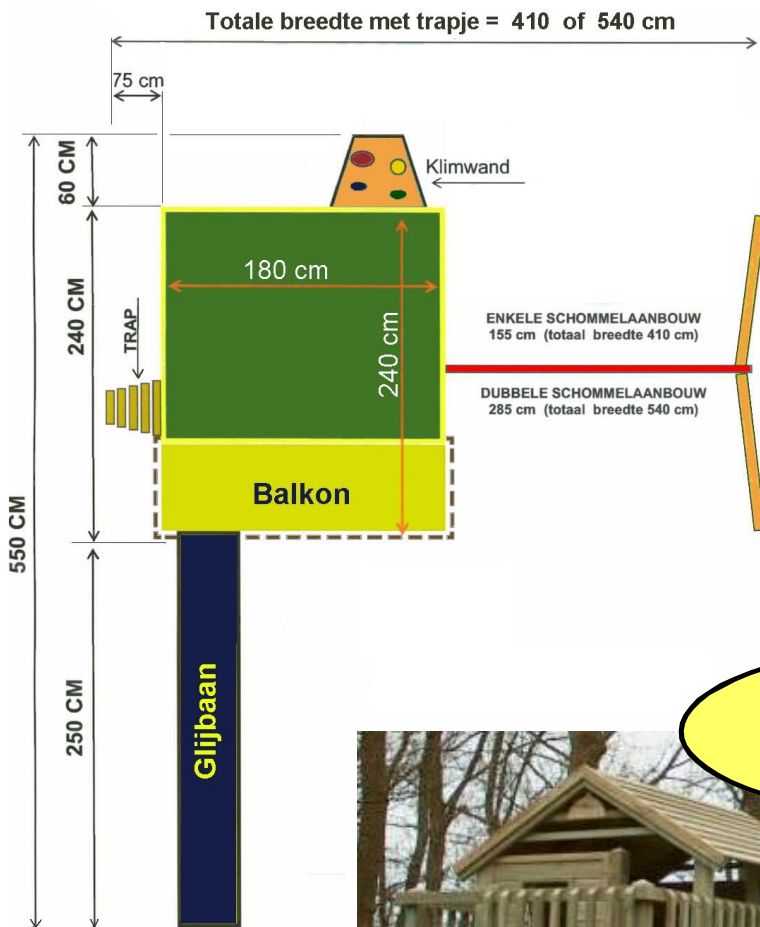

## Het Speeljuweel bestaat uit:

- speelvloer 180 x 180 cm
- veilige trap met vlake antislip treden
- trapeuning
- Plateau van 28mm dik 240 x 180 cm
- speelhuis begane grond 180 x 180 cm
- balkon 180 x 60 cm
- klimwand met klimgrepen en touw
- kunststof glijbaan 295 cm lang.
- totale hoogte van het speeljuweel is 330 cm

**Aanbieding**  
 Toren + onderhuis €1998,-

Optioneel = onderhuisje dicht ipv hekjes  
 8 wandpanelen incl deurtje en 2 ramen  
 Meerprijs is €599,-

Toren + glijbaan €1399,-  
 Onderhuis €340,-

**Houten schommelaanbouw:**  
 - Dubbel €140,- excl. accessoires  
 - Enkel €120,- excl. accessoires  
 Compleet met grondankers