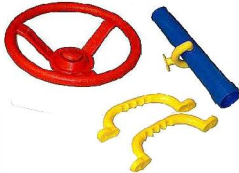

Pals Speeltoestellen

www.speelkasteel.nl

Het Speeljuweel

Is een Nederlands kwaliteits product met 10 Jaar garantie.

VOORJAARS AANBIEDING 2008

- Speeljuweel excl. glijbaan en onderhuis €1320,-
- Toren met glijbaan en OH hekjes €1555,-
- Afgebeeld model m schommel €1725,-*
- Met enkele schommel (metaal) €1700,-*

* met metalen schommelaanbouw blauw / groen & schommelplanken

Gratis

Toren als afgebeeld €1739,-

Het Speeljuweel bestaat uit:

- speelvloer 180 x 180 cm
- veilige trap met vlake antislip treden
- trapeuning
- Plateau van 28mm dik 240 x 180 cm
- speelhuis begane grond 180 x 180 cm
- balkon 180 x 60 cm
- klimwand met klimgrepen en touw
- kunststof glijbaan 295 cm lang.
- totale hoogte van het speeljuweel is 330 cm

Het Speeljuweel bouw pakket wordt door Pals Speeltoestellen al deels voormonteed geleverd en is voorzien van alle benodigde bevestigingsmaterialen.

Een duidelijke montage handleiding word meegeleverd.

Optioneel - veiligheidshekjes rond de speelvloer
- Picknickset (bankjes en tafeltje)

Thuisbezorgen van Het Speeljuweel in België en Nederland is **GRATIS**

Indien zelf afgehaald, ontvangt U gratis, een picknicksetje (1 bankje en tafeltje)

Ons bezoek adres:

Schoenmakerij 10

Bedrijventerein Zwanengat

Zevenbergen

Telefoon: 0031 (0) 168 320487

GSM: (06) 18353672

E-mail: info@speelkasteel.nl

www.pals-speeltoestellen.info

U kunt bij ons terecht:

Op werkdagen tijdens het seizoen

Tussen 10:00 & 18:00 uur

Zaterdag tussen 10:00 en 16:00